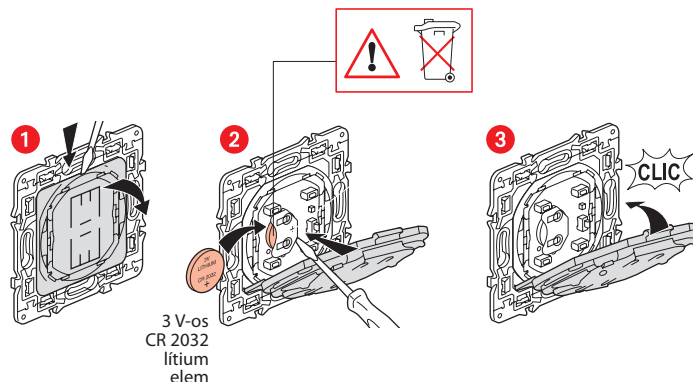

Elemcsere

EGYSZERŰSÍTETT EU MEGFELELŐSÉGI NYILATKOZAT

Alulírott

Legrand

kijelentem, hogy a jelen útmutatóban említett rádióberendezések megfelelnek a 2014/53/EU irányelvnek.

A teljes EU-megfelelőségi nyilatkozat a következő weboldalon érhető el:

www.legrandoc.com