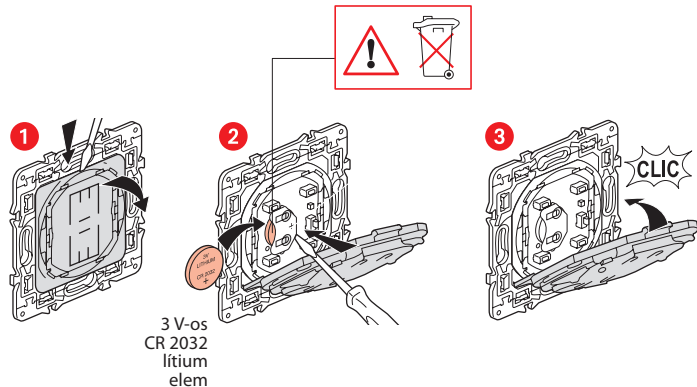

Elemcsere

EGYSZERŰSÍTETT EU MEGFELELŐSÉGI NYILATKOZAT

Alulírott

Legrand

kijelentem, hogy a jelen útmutatóban említett rádióberendezések megfelelnek a 2014/53/EU irányelvnek.

A teljes EU-megfelelőségi nyilatkozat a következő weboldalon érhető el:

www.legrandoc.com