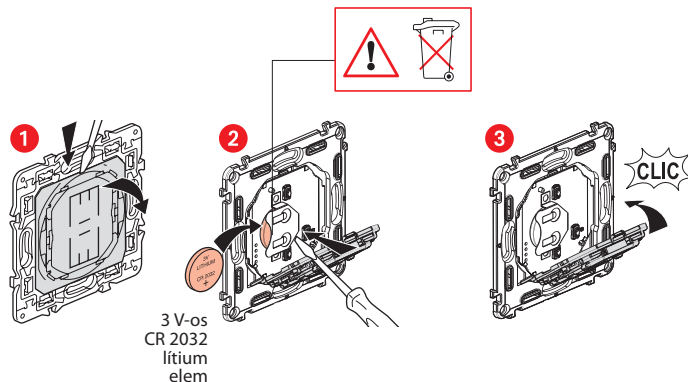

Elemcsere

EGYSZERŰSÍTETT EU MEGFELELŐSÉGI NYILATKOZAT

Alulírott

Legrand

kijelentem, hogy a jelen útmutatóban említett rádióberendezések megfelelnek a 2014/53/EU irányelvnek.

A teljes EU-megfelelőségi nyilatkozat a következő weboldalon érhető el:

www.legrandoc.com