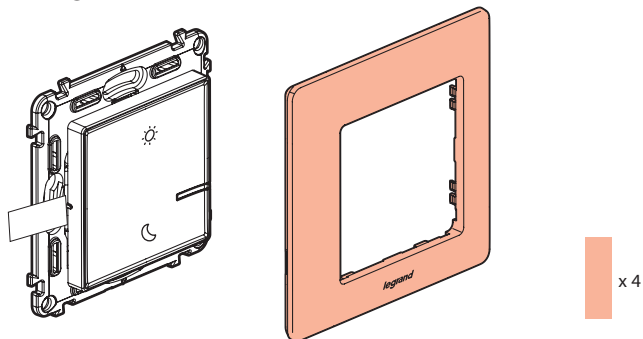

Csomag tartalma

Ébredés/Alvás vezeték nélküli szenárió kapcsoló

Keret

Kétoldalú ragasztó x 4

Frekvenciasáv: 2,4–2,4835 GHz
Teljesítményszint: <100 mW

www.legrand.hu

LEGRAND - 6600 SZENTES, Ipartelepi út 14. Magyarország
www.legrand.hu