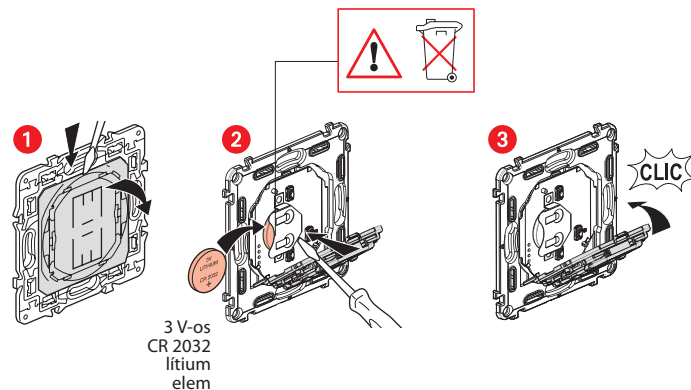

Elemcsere

EGYSZERŰSÍTETT EU MEGFELELŐSÉGI NYILATKOZAT

Alulírott

Legrand

kijelentem, hogy a jelen útmutatóban említett rádióberendezések megfelelnek a 2014/53/EU irányelvnek.

A teljes EU-megfelelőségi nyilatkozat a következő weboldalon érhető el:

www.legrandoc.com