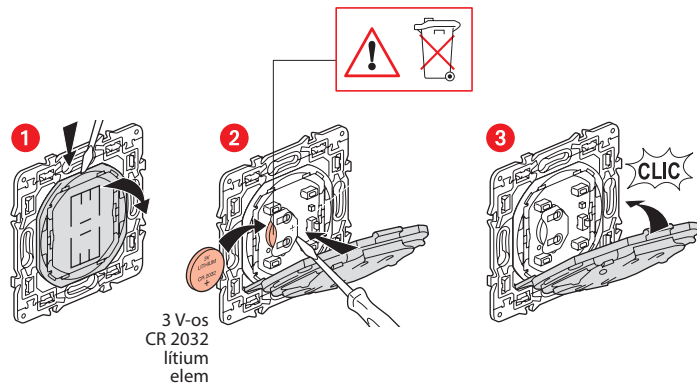

Elemcsere

EGYSZERŰSÍTETT EU MEGFELELŐSÉGI NYILATKOZAT

Alulírott

Legrand

kijelentem, hogy a jelen útmutatóban említett rádióberendezések megfelelnek a 2014/53/EU irányelvnek.

A teljes EU-megfelelőségi nyilatkozat a következő weboldalon érhető el:

www.legrandoc.com