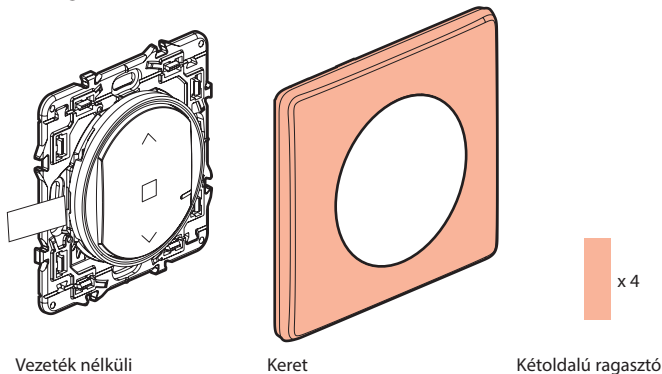

A jelen termékcsomag egy olyan intelligens rendszert képez, amely esetén szükséges a Céliane with Netatmo intelligens kezdőcsomag és egy vagy több intelligens redőnykapcsoló előzetes megvásárlása és telepítése.

A jelen termék kizárólag a Céliane with Netatmo intelligens redőnykapcsolókat vezérli.

Csomag tartalma

Frekvenciasáv: 2,4–2,4835 GHz
Teljesítményszint: <100 mW

www.legrand.hu

LEGRAND - 6600 SZENTES, Ipartelepi út 14. Magyarország
www.legrand.hu

LE10321AA

Szerelje be a vezeték nélküli redőnykapcsolót

A vezeték nélküli redőnykapcsoló és egyéb intelligens redőnykapcsolók társításához tájékozódjon az alábbi útmutatókból:

- az intelligens kezdőcsomagban található használati utasítások
- a Legrand Home + Control alkalmazásban található utasítások (Paraméterek/Új termék hozzáadása fejezet)
- vagy pedig olvassa el a legrand.fr weboldalon található használati útmutatóweboldalon található használati útmutatót