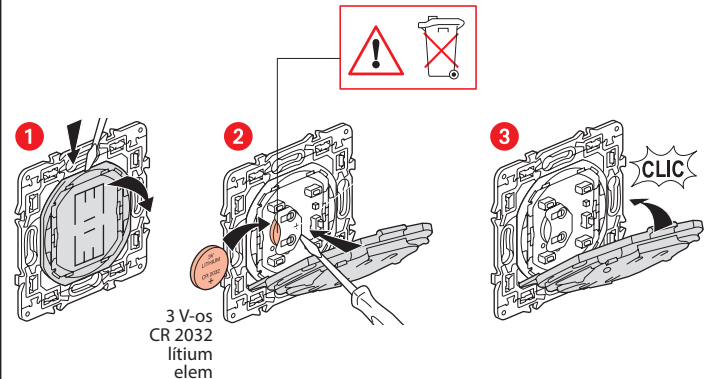

Elemcsere

EGYSZERŰSÍTETT EU MEGFELELŐSÉGI NYILATKOZAT

Alulírott

Legrand

kijelentem, hogy a jelen útmutatóban említett rádióberendezések megfelelnek a 2014/53/EU irányelvnek.

A teljes EU-megfelelőségi nyilatkozat a következő weboldalon érhető el:

www.legrandoc.com