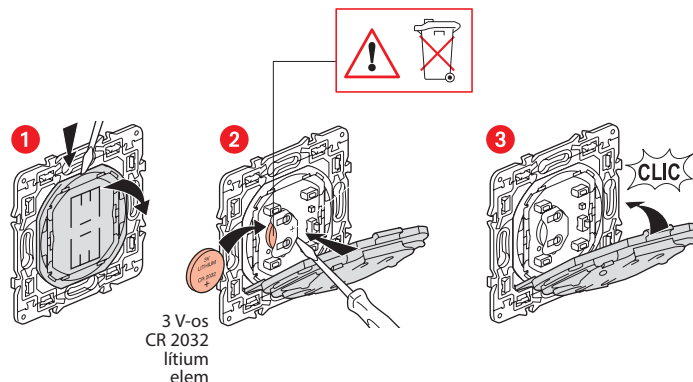

Elemcsere

EGYSZERŰSÍTETT EU MEGFELELŐSÉGI NYILATKOZAT

Alulírott

Legrand

kijelentem, hogy a jelen útmutatóban említett rádióberendezések megfelelnek a 2014/53/EU irányelvnek.

A teljes EU-megfelelőségi nyilatkozat a következő weboldalon érhető el:

www.legrandoc.com