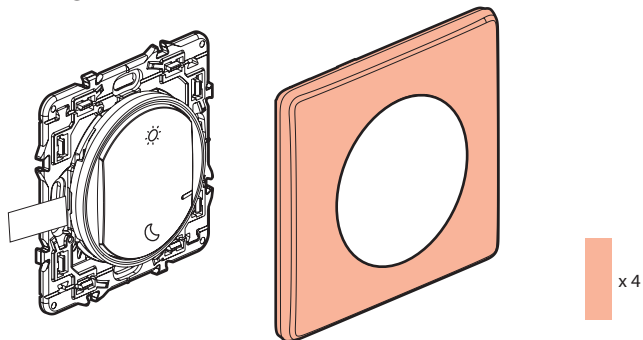

Csomag tartalma

Ébredés/Alvás vezeték nélküli szenárió kapcsoló

Keret

Kétoldalú ragasztó

Frekvenciasáv: 2,4–2,4835 GHz
Teljesítményszint: <100 mW

www.legrand.hu

LEGRAND - 6600 SZENTES, Ipartelepi út 14. Magyarország
www.legrand.hu