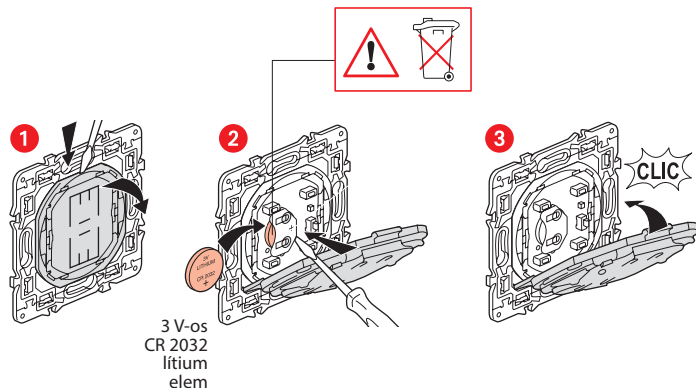

Elemcsere

EGYSZERŰSÍTETT EU MEGFELELŐSÉGI NYILATKOZAT

Alulírott

Legrand

kijelentem, hogy a jelen útmutatóban említett rádióberendezések megfelelnek a 2014/53/EU irányelvnek.

A teljes EU-megfelelőségi nyilatkozat a következő weboldalon érhető el:

www.legrandoc.com