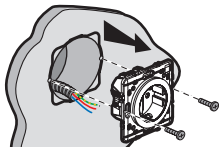

Tipp: a régi beépített kapcsoló cseréje esetén (melyet a vezeték nélküli vezérlőre cserélnek).

Használjon vezeték összekötőt az érintkezőszálak összekötésére.

Az áramkör védelméhez 16 A-es kismegszakító ajánlott.

2 Szerelje be az intelligens csatlakozóaljzatot

1

Szerelje le a régi aljzatot

3

2

Kösse be az intelligens csatlakozóaljzatot

(ajánlott) 2,5 mm²-es tömör vezeték

16 A – 230 V~
max. 3680 W
cos 0,8