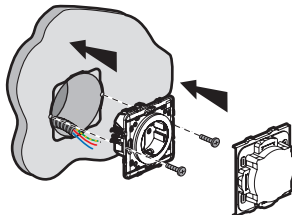

Tipp: a régi beépített kapcsoló cseréje esetén (melyet a vezeték nélküli vezérlőre cserélnek).

Használjon vezeték összekötőt az érintkezőszálak összekötésére.

Az áramkör védelméhez 16 A-es kismegszakító ajánlott.

1 Kötelező biztonsági óvintézkedések

1

OFF

A megszakító lekapcsolásával biztosítsa az áramkörtön a feszültségmentes állapotot.

2

Beszelés előtt ellenőrizze, hogy a rendszeren a feszültségmentesítés megtörtént-e?

2 Szerelje be az intelligens csatlakozóaljzatot

1

Szerelje le a régi aljzatot

3

2

Kösse be az intelligens csatlakozóaljzatot

(ajánlott) 2,5 mm²-es tömör vezeték

16 A – 230 V~
max. 3680 W
cos 0,8