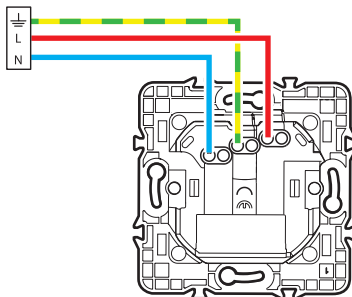

2

Kösse be az intelligens csatlakozóaljzatot

(ajánlott) 2,5 mm²-es tömör vezeték

16 A – 230 V~
max. 3680 W
cos 0,8

Frekvenciasáv: 2,4–2,4835 GHz
Teljesítményszint: <100 mW