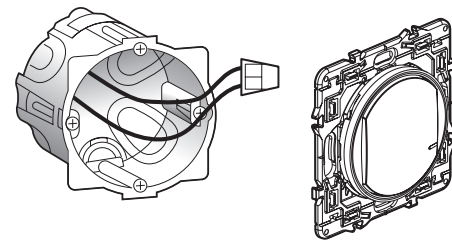

Használjon vezeték összekötőt az érintkezőszálak összekötésére.

Az áramkör védelméhez 16 A-es kismegszakító ajánlott.